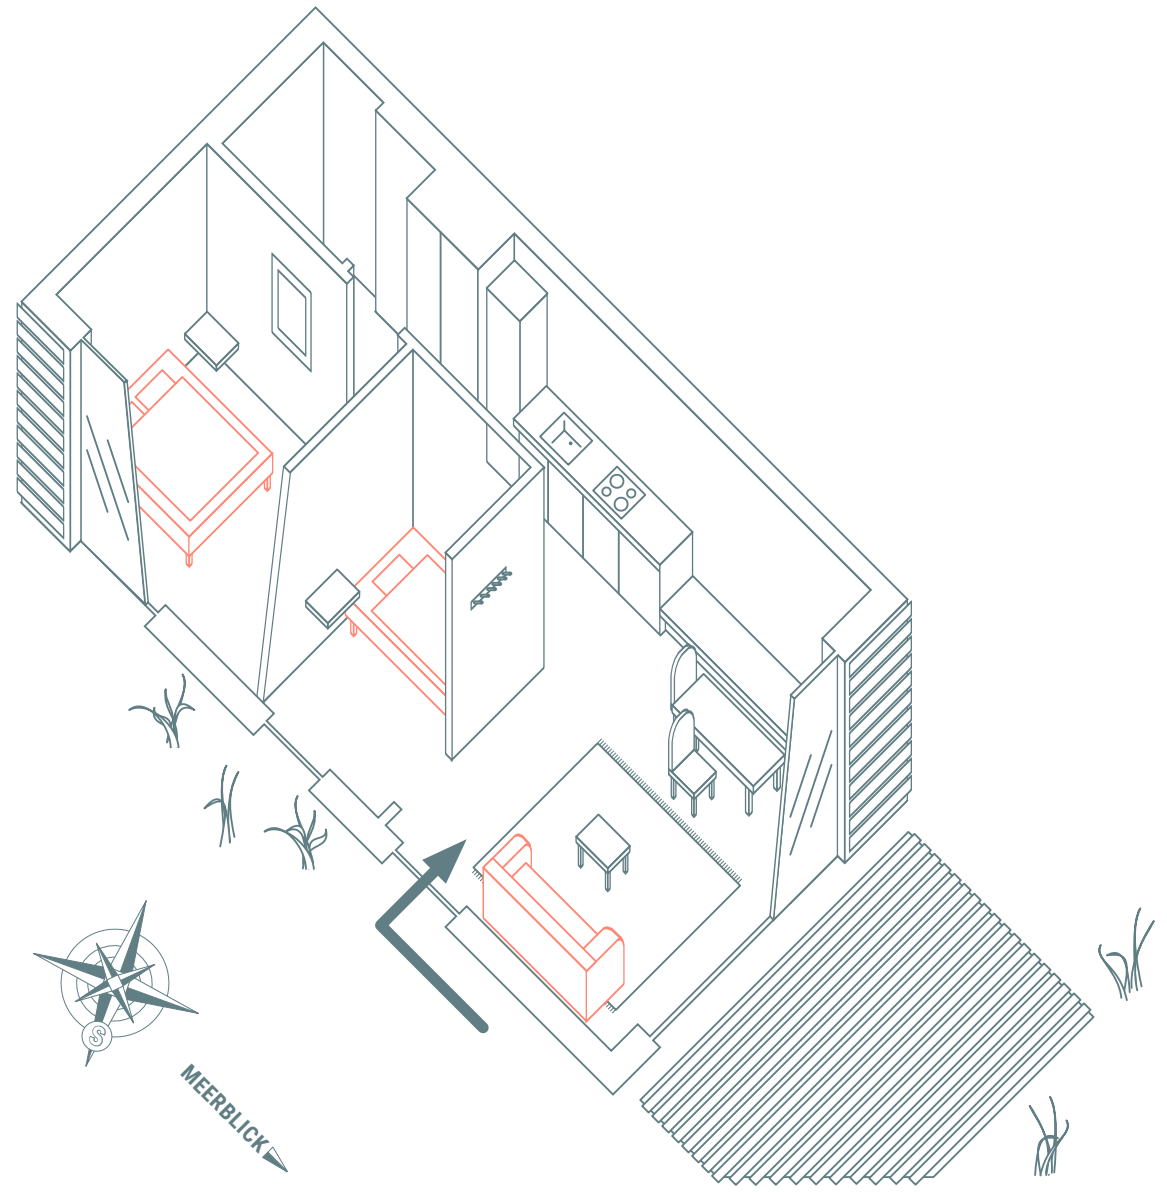

WOHNUNGS- UND ZIMMERAUFTEILUNG

Obergeschoss

WEITSICHTIGER WAL

- 180cm Doppelbett
- Für 1-2 Gäste
- 120qm Grundfläche
- Panoramafenster
- 25qm Balkon zum Meer
- 65' Flatscreen
- Jura Kaffeemaschine
- Aufenthaltsraum für ca. 20 Personen
- Seminarequipment zubuchbar

Appartement 1

FLOTTE SPROTTE

- 160cm Doppelbett
- 140cm Schlafsofa im Wohnzimmer
- Für 1-4 Gäste
- 40qm Grundfläche
- Südlage
- Terrasse mit Garten

Appartement 2

MUNTERE FLUNDER

- 160cm Doppelbett
- 140cm Doppelbett
- 140cm Schlafsofa im Wohnzimmer
- Für 2-6 Gäste
- 50qm Grundfläche
- Meerblick
- Terrasse zum Meer

Appartement 3

HEITERER HERING

- 160cm Doppelbett
- 140cm Schlafsofa im Wohnzimmer
- Für 1-4 Gäste
- 40qm Grundfläche
- Meerblick
- Terrasse zum Meer

Appartement 4

FORSCHER DORSCH

- 160cm Doppelbett
- 140cm Doppelbett
- 140cm Schlafsofa im Wohnzimmer
- Für 2-6 Gäste
- 50qm Grundfläche
- Ruhige Lage
- Terrasse mit Garten

Bungalow

ALLEINSTEHENDER AAL

- 140cm Doppelbett
- Schlafsofa im Wohnzimmer
- Für 1-3 Gäste
- 28qm Grundfläche
- Panoramafenster
- Terrasse zum Meer
- Freistehend vom Haupthaus

BETTENAUFTEILUNG

ERDGESCHOSS