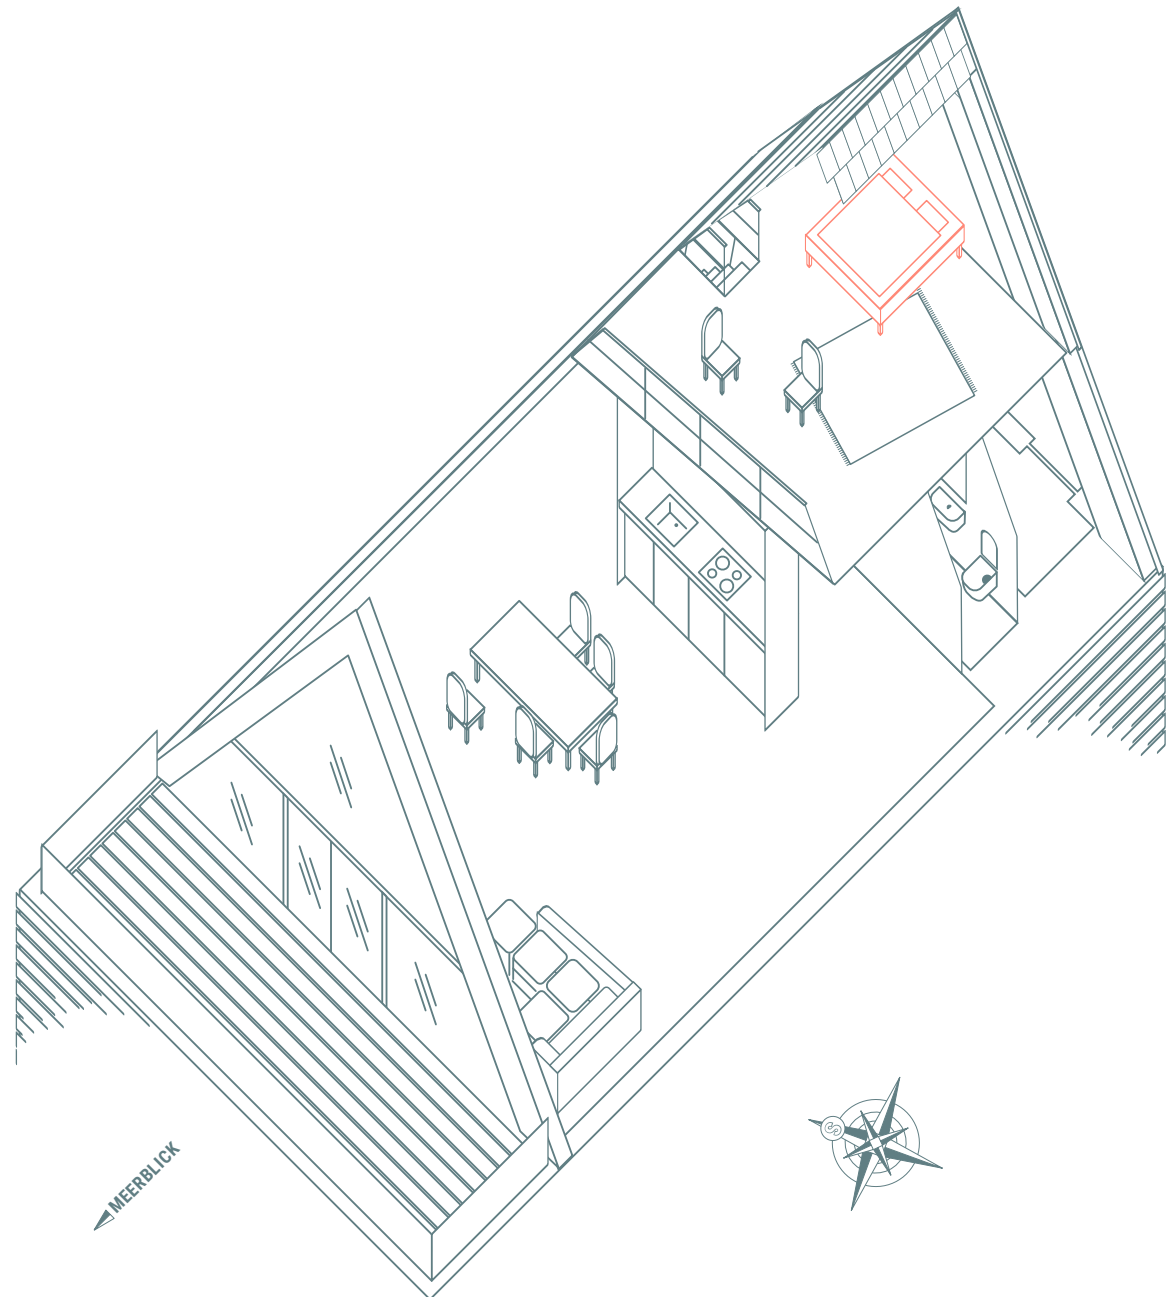

WOHNUNGS- UND ZIMMERAUFTEILUNG

Obergeschoss

WEITSICHTIGER WAL

- 180cm Doppelbett
- Für 1-2 Gäste
- 120qm Grundfläche
- Panoramafenster
- 25qm Balkon zum Meer
- 65' Flatscreen
- Jura Kaffeemaschine
- Aufenthaltsraum für ca. 20 Personen
- Seminarequipment zubuchbar

Appartement 1

FLOTTE SPROTTE

- 160cm Doppelbett
- 140cm Schlafsofa im Wohnzimmer
- Für 1-4 Gäste
- 40qm Grundfläche
- Südlage
- Terrasse mit Garten

Appartement 4

FORSCHER DORSCH

- 160cm Doppelbett
- 140cm Doppelbett
- 140cm Schlafsofa im Wohnzimmer
- Für 2-6 Gäste
- 50qm Grundfläche
- Ruhige Lage
- Terrasse mit Garten

Appartement 2

MUNTERE FLUNDER

- 160cm Doppelbett
- 140cm Doppelbett
- 140cm Schlafsofa im Wohnzimmer
- Für 2-6 Gäste
- 50qm Grundfläche
- Meerblick
- Terrasse zum Meer

Appartement 3

HEITERER HERING

- 160cm Doppelbett
- 140cm Schlafsofa im Wohnzimmer
- Für 1-4 Gäste
- 40qm Grundfläche
- Meerblick
- Terrasse zum Meer

Obergeschoss

WEITSICHTIGER WAL

- 180cm Doppelbett
- Für 1-2 Gäste
- 120qm Grundfläche
- Panoramafenster
- 25qm Balkon zum Meer
- 65' Flatscreen
- Jura Kaffeemaschine
- Aufenthaltsraum für ca. 20 Personen
- Seminarequipment zubuchbar