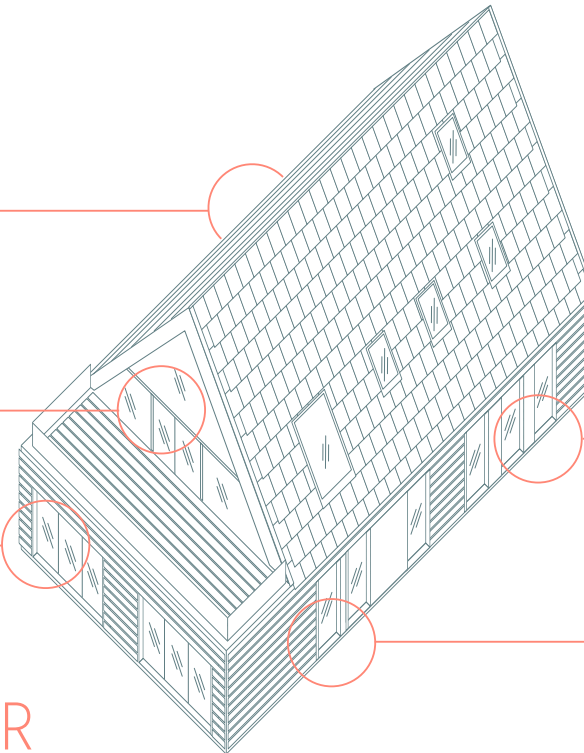

WOHNUNGS- UND ZIMMERAUFTEILUNG

Obergeschoss

WEITSICHTIGER WAL

- 180cm Doppelbett
- Für 1-2 Gäste
- 120qm Grundfläche
- Panoramafenster
- 25qm Balkon zum Meer
- 65' Flatscreen
- Jura Kaffeemaschine
- Aufenthaltsraum für ca. 20 Personen
- Seminarequipment zubuchbar

Appartement 1

FLOTTE SPROTTE

- 160cm Doppelbett
- 140cm Schlafsofa im Wohnzimmer
- Für 1-4 Gäste
- 40qm Grundfläche
- Südlage
- Terrasse mit Garten

Appartement 4

FORSCHER DORSCH

- 160cm Doppelbett
- 140cm Doppelbett
- 140cm Schlafsofa im Wohnzimmer
- Für 2-6 Gäste
- 50qm Grundfläche
- Ruhige Lage
- Terrasse mit Garten

Appartement 2

MUNTERE FLUNDER

- 160cm Doppelbett
- 140cm Doppelbett
- 140cm Schlafsofa im Wohnzimmer
- Für 2-6 Gäste
- 50qm Grundfläche
- Meerblick
- Terrasse zum Meer

Appartement 3

HEITERER HERING

- 160cm Doppelbett
- 140cm Schlafsofa im Wohnzimmer
- Für 1-4 Gäste
- 40qm Grundfläche
- Meerblick
- Terrasse zum Meer

Obergeschoss

WEITSICHTIGER WAL

- 180cm Doppelbett
- Für 1-2 Gäste
- 120qm Grundfläche
- Panoramafenster
- 25qm Balkon zum Meer
- 65' Flatscreen
- Jura Kaffeemaschine
- Aufenthaltsraum für ca. 20 Personen
- Seminarequipment zubuchbar