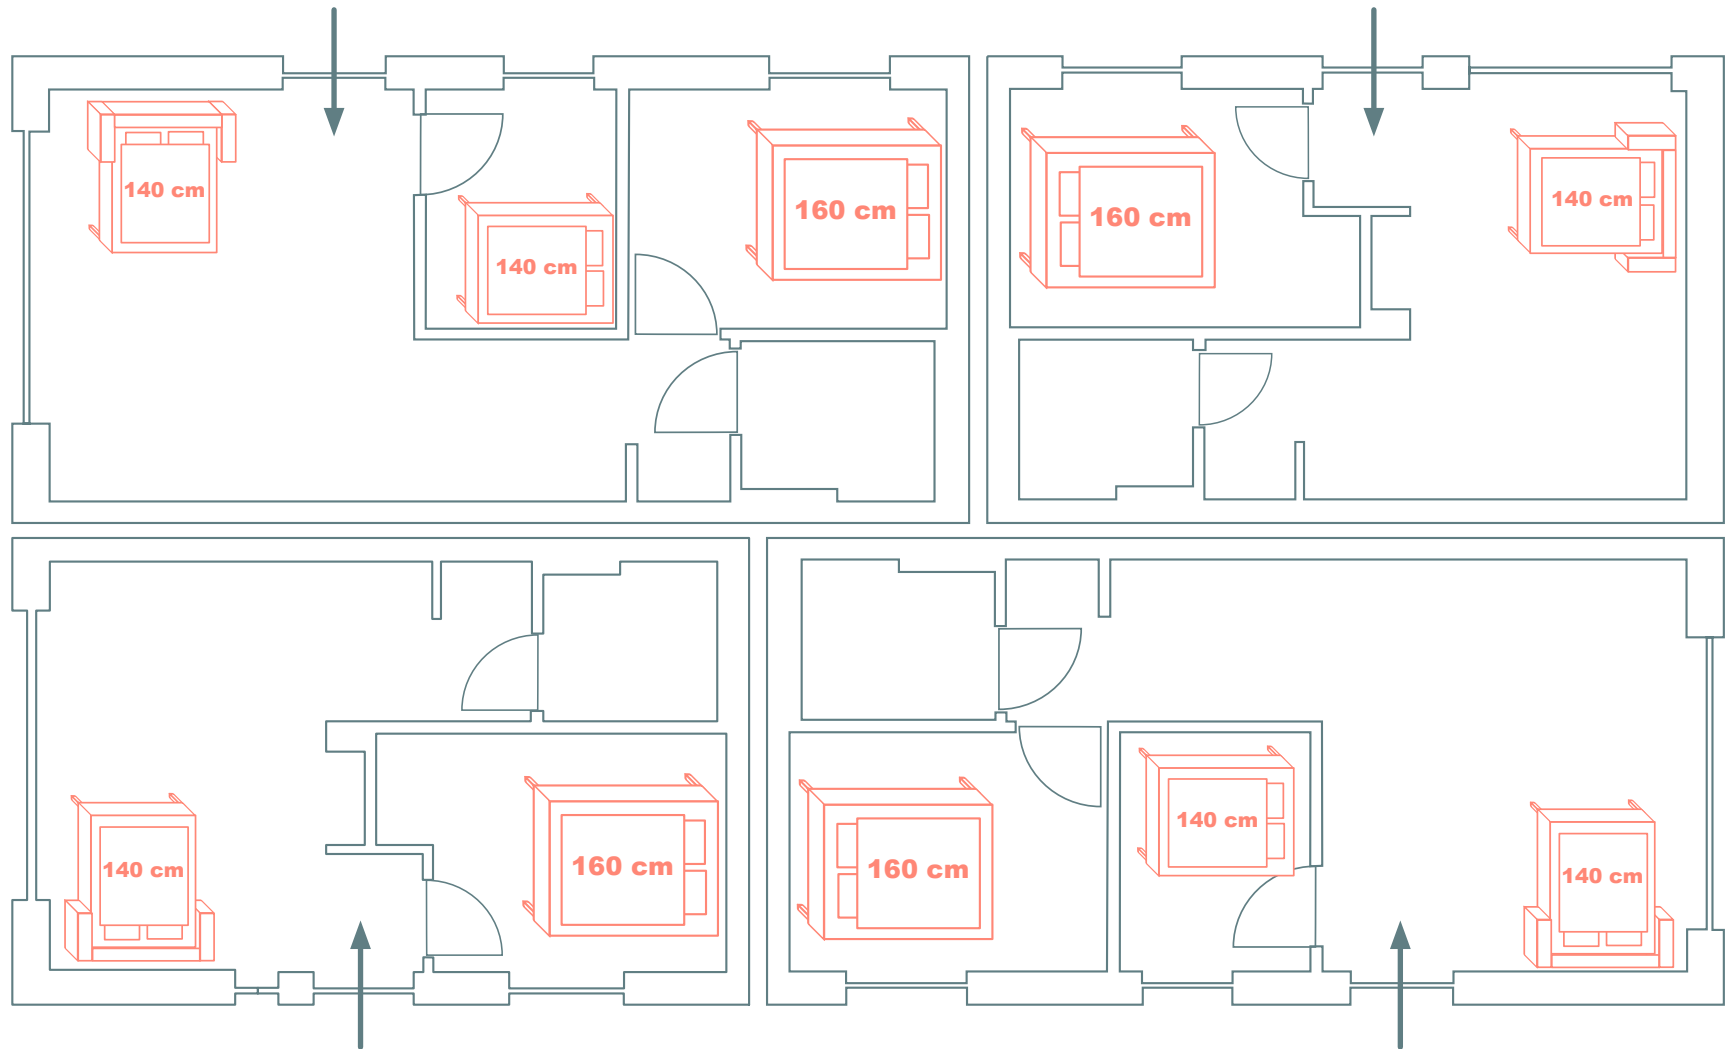

WOHNUNGS- UND ZIMMERAUFTEILUNG

Obergeschoss

WEITSICHTIGER WAL

- 180cm Doppelbett
- Für 1-2 Gäste
- 120qm Grundfläche
- Panoramafenster
- 25qm Balkon zum Meer
- 65' Flatscreen
- Jura Kaffeemaschine
- Aufenthaltsraum für ca. 20 Personen
- Seminarequipment zubuchbar

Obergeschoss

WEITSICHTIGER WAL

- 180cm Doppelbett
- Für 1-2 Gäste
- 120qm Grundfläche
- Panoramafenster
- 25qm Balkon zum Meer
- 65' Flatscreen
- Jura Kaffeemaschine
- Aufenthaltsraum für ca. 20 Personen
- Seminarequipment zubuchbar

Appartement 3

HEITERER HERING

- 160cm Doppelbett
- 140cm Schlafsofa im Wohnzimmer
- Für 1-4 Gäste
- 40qm Grundfläche
- Meerblick
- Terrasse zum Meer

Appartement 4

FORSCHER DORSCH

- 160cm Doppelbett
- 140cm Doppelbett
- 140cm Schlafsofa im Wohnzimmer
- Für 2-6 Gäste
- 50qm Grundfläche
- Ruhige Lage
- Terrasse mit Garten

Bungalow

ALLEINSTEHENDER AAL

- 140cm Doppelbett
- Schlafsofa im Wohnzimmer
- Für 1-3 Gäste
- 28qm Grundfläche
- Panoramafenster
- Terrasse zum Meer
- Freistehend vom Haupthaus

BETTENAUFTEILUNG

ERDGESCHOSS