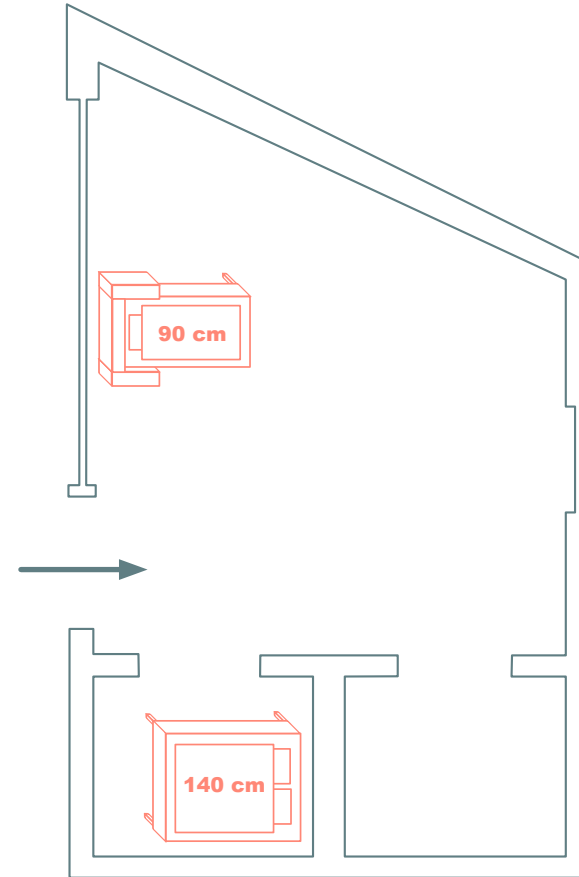

OBERGESCHOSS (EMPORE)

BUNGALOW

◀ MEERBLICK