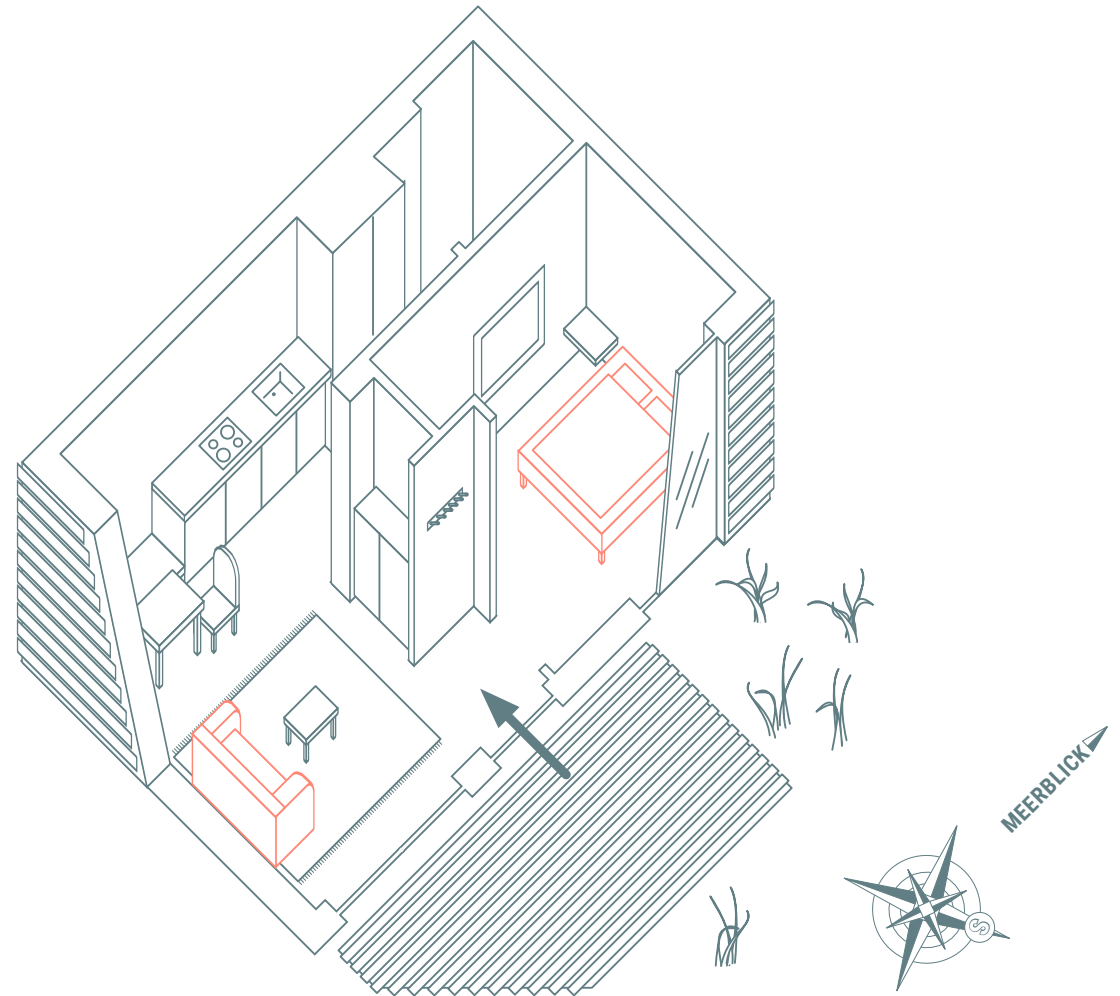

WOHNUNGS- UND ZIMMERAUFTEILUNG

Obergeschoss

WEITSICHTIGER WAL

- 180cm Doppelbett
- Für 1-2 Gäste
- 120qm Grundfläche
- Panoramafenster
- 25qm Balkon zum Meer
- 65' Flatscreen
- Jura Kaffeemaschine
- Aufenthaltsraum für ca. 20 Personen
- Seminarequipment zubuchbar

Appartement 1

FLOTTE SPROTTE

- 160cm Doppelbett
- 140cm Schlafsofa im Wohnzimmer
- Für 1-4 Gäste
- 40qm Grundfläche
- Südlage
- Terrasse mit Garten

Appartement 4

FORSCHER DORSCH

- 160cm Doppelbett
- 140cm Doppelbett
- 140cm Schlafsofa im Wohnzimmer
- Für 2-6 Gäste
- 50qm Grundfläche
- Ruhige Lage
- Terrasse mit Garten

Obergeschoss

WEITSICHTIGER WAL

- 180cm Doppelbett
- Für 1-2 Gäste
- 120qm Grundfläche
- Panoramafenster
- 25qm Balkon zum Meer
- 65' Flatscreen
- Jura Kaffeemaschine
- Aufenthaltsraum für ca. 20 Personen
- Seminarequipment zubuchbar

Appartement 1

FLOTTE SPROTTE

- 160cm Doppelbett
- 140cm Schlafsofa im Wohnzimmer
- Für 1-4 Gäste
- 40qm Grundfläche
- Südlage
- Terrasse mit Garten

Appartement 2

MUNTERE FLUNDER

- 160cm Doppelbett
- 140cm Doppelbett
- 140cm Schlafsofa im Wohnzimmer
- Für 2-6 Gäste
- 50qm Grundfläche
- Meerblick
- Terrasse zum Meer