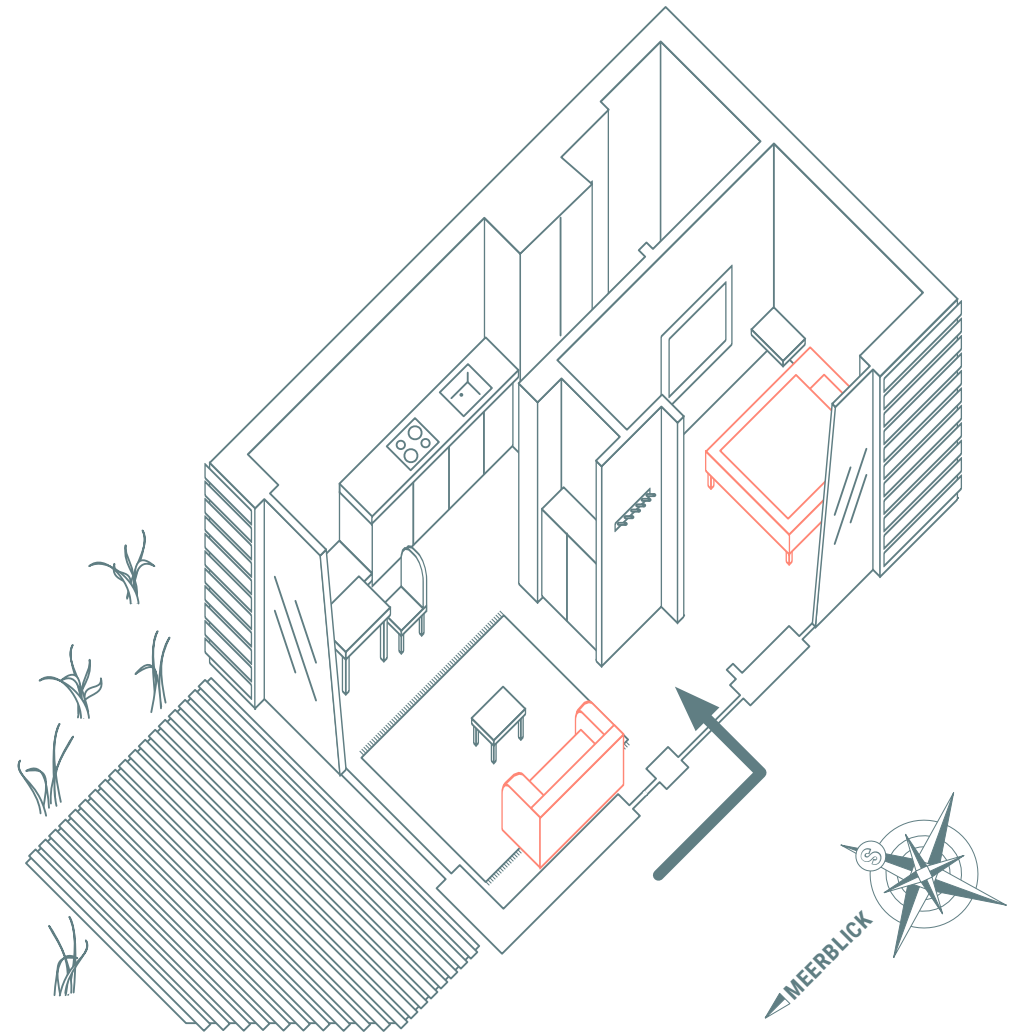

WOHNUNGS- UND ZIMMERAUFTEILUNG

Obergeschoss

WEITSICHTIGER WAL

- 180cm Doppelbett
- Für 1-2 Gäste
- 120qm Grundfläche
- Panoramafenster
- 25qm Balkon zum Meer
- 65' Flatscreen
- Jura Kaffeemaschine
- Aufenthaltsraum für ca. 20 Personen
- Seminarequipment zubuchbar

Appartement 1

FLOTTE SPROTTE

- 160cm Doppelbett
- 140cm Schlafsofa im Wohnzimmer
- Für 1-4 Gäste
- 40qm Grundfläche
- Südlage
- Terrasse mit Garten

Appartement 2

MUNTERE FLUNDER

- 160cm Doppelbett
- 140cm Doppelbett
- 140cm Schlafsofa im Wohnzimmer
- Für 2-6 Gäste
- 50qm Grundfläche
- Meerblick
- Terrasse zum Meer

Appartement 3

HEITERER HERING

- 160cm Doppelbett
- 140cm Schlafsofa im Wohnzimmer
- Für 1-4 Gäste
- 40qm Grundfläche
- Meerblick
- Terrasse zum Meer

Appartement 4

FORSCHER DORSCH

- 160cm Doppelbett
- 140cm Doppelbett
- 140cm Schlafsofa im Wohnzimmer
- Für 2-6 Gäste
- 50qm Grundfläche
- Ruhige Lage
- Terrasse mit Garten

Bungalow

ALLEINSTEHENDER AAL

- 140cm Doppelbett
- Schlafsofa im Wohnzimmer
- Für 1-3 Gäste
- 28qm Grundfläche
- Panoramafenster
- Terrasse zum Meer
- Freistehend vom Haupthaus

BETTENAUFTEILUNG

ERDGESCHOSS