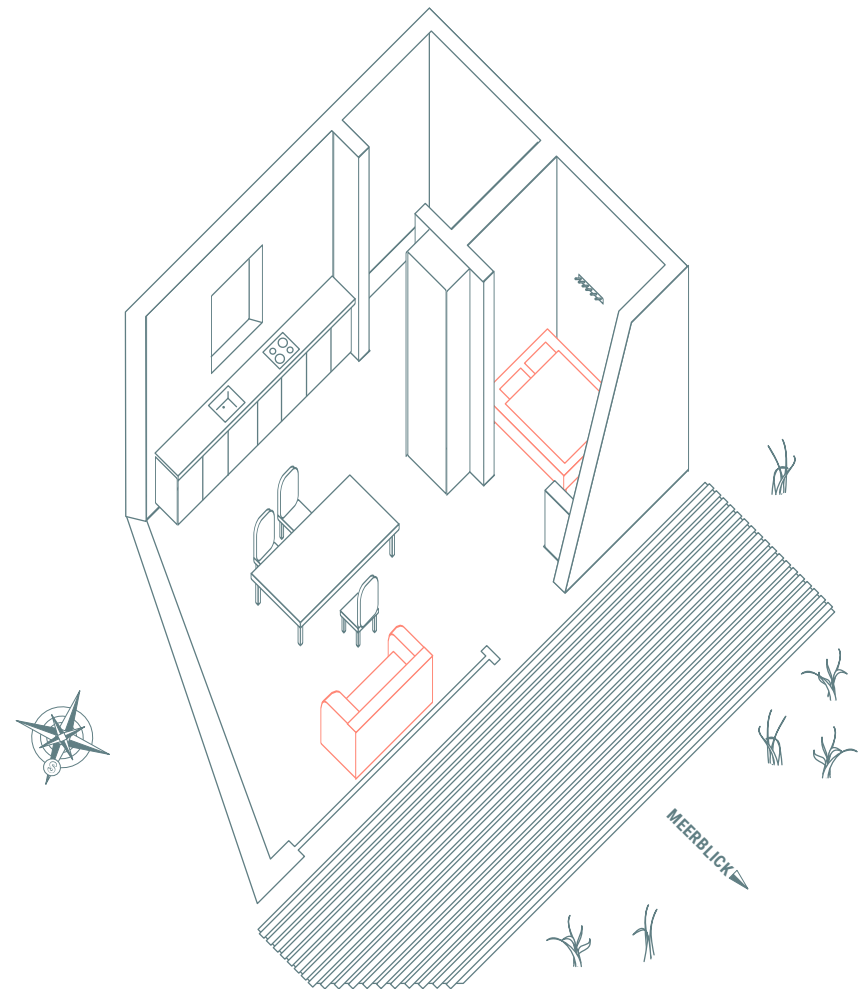

WOHNUNGS- UND ZIMMERAUFTEILUNG

Obergeschoss

WEITSICHTIGER WAL

- 180cm Doppelbett
- Für 1-2 Gäste
- 120qm Grundfläche
- Panoramafenster
- 25qm Balkon zum Meer
- 65' Flatscreen
- Jura Kaffeemaschine
- Aufenthaltsraum für ca. 20 Personen
- Seminarequipment zubuchbar

Appartement 1

FLOTTE SPROTTE

- 160cm Doppelbett
- 140cm Schlafsofa im Wohnzimmer
- Für 1-4 Gäste
- 40qm Grundfläche
- Südlage
- Terrasse mit Garten

Appartement 2

MUNTERE FLUNDER

- 160cm Doppelbett
- 140cm Doppelbett
- 140cm Schlafsofa im Wohnzimmer
- Für 2-6 Gäste
- 50qm Grundfläche
- Meerblick
- Terrasse zum Meer

Appartement 3

HEITERER HERING

- 160cm Doppelbett
- 140cm Schlafsofa im Wohnzimmer
- Für 1-4 Gäste
- 40qm Grundfläche
- Meerblick
- Terrasse zum Meer

Appartement 4

FORSCHER DORSCH

- 160cm Doppelbett
- 140cm Doppelbett
- 140cm Schlafsofa im Wohnzimmer
- Für 2-6 Gäste
- 50qm Grundfläche
- Ruhige Lage
- Terrasse mit Garten

Bungalow

ALLEINSTEHENDER AAL

- 140cm Doppelbett
- Schlafsofa im Wohnzimmer
- Für 1-3 Gäste
- 28qm Grundfläche
- Panoramafenster
- Terrasse zum Meer
- Freistehend vom Haupthaus

BETTENAUFTEILUNG

ERDGESCHOSS