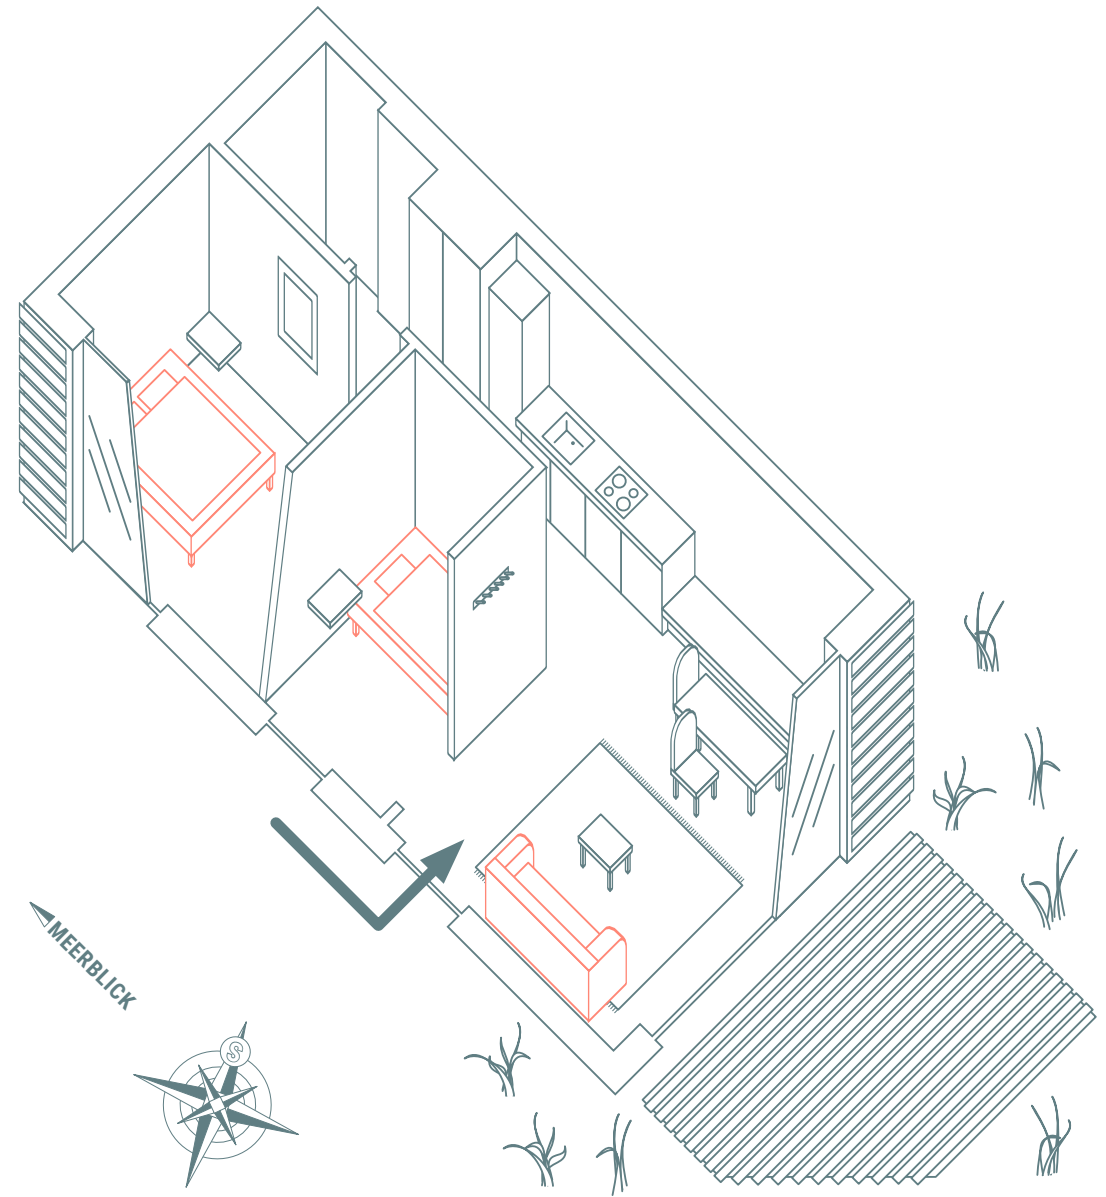

WOHNUNGS- UND ZIMMERAUFTEILUNG

Obergeschoss

WEITSICHTIGER WAL

- 180cm Doppelbett
- Für 1-2 Gäste
- 120qm Grundfläche
- Panoramafenster
- 25qm Balkon zum Meer
- 65' Flatscreen
- Jura Kaffeemaschine
- Aufenthaltsraum für ca. 20 Personen
- Seminarequipment zubuchbar

Appartement 1

FLOTTE SPROTTE

- 160cm Doppelbett
- 140cm Schlafsofa im Wohnzimmer
- Für 1-4 Gäste
- 40qm Grundfläche
- Südlage
- Terrasse mit Garten

Appartement 4

FORSCHER DORSCH

- 160cm Doppelbett
- 140cm Doppelbett
- 140cm Schlafsofa im Wohnzimmer
- Für 2-6 Gäste
- 50qm Grundfläche
- Ruhige Lage
- Terrasse mit Garten

Appartement 3

HEITERER HERING

- 160cm Doppelbett
- 140cm Schlafsofa im Wohnzimmer
- Für 1-4 Gäste
- 40qm Grundfläche
- Meerblick
- Terrasse zum Meer

Appartement 4

FORSCHER DORSCH

- 160cm Doppelbett
- 140cm Doppelbett
- 140cm Schlafsofa im Wohnzimmer
- Für 2-6 Gäste
- 50qm Grundfläche
- Ruhige Lage
- Terrasse mit Garten

Bungalow

ALLEINSTEHENDER AAL

- 140cm Doppelbett
- Schlafsofa im Wohnzimmer
- Für 1-3 Gäste
- 28qm Grundfläche
- Panoramafenster
- Terrasse zum Meer
- Freistehend vom Haupthaus

BETTENAUFTEILUNG

ERDGESCHOSS