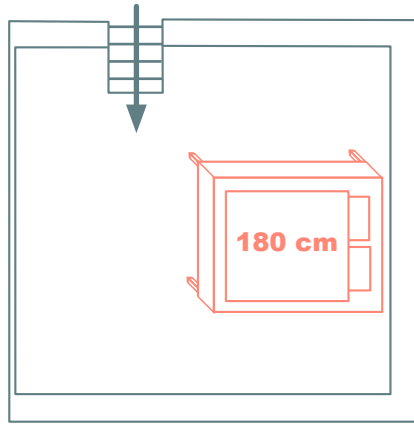

OBERGESCHOSS (EMPORE)